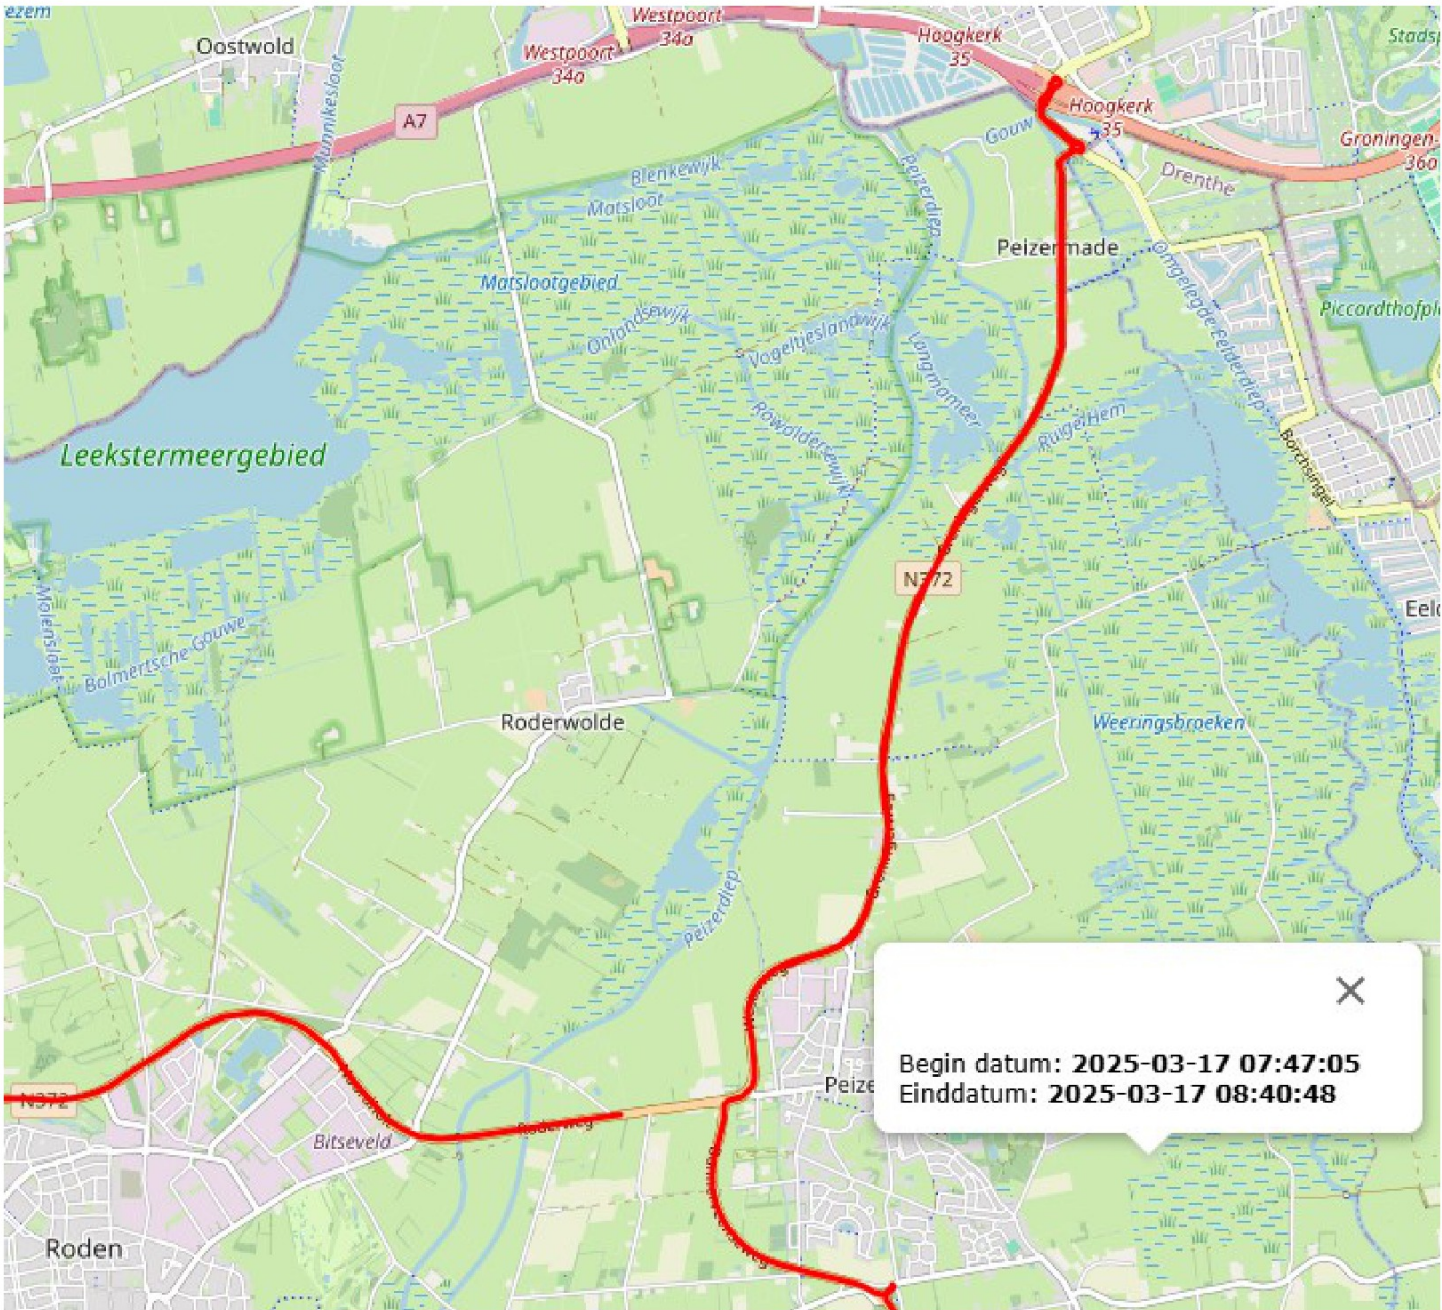

Van: [redacted]
Verzonden: maandag 7 april 2025 13:41
Aan: [redacted]
Onderwerp: FW: schouw N372

Met vriendelijke groet,

Thema Beheer Wegen &
Vaarwegen

provincie Drenthe

[+31 592](tel:+31592) A grey rectangular box redacting the rest of the phone number, with a small blue square containing a white letter 'J' to its right.