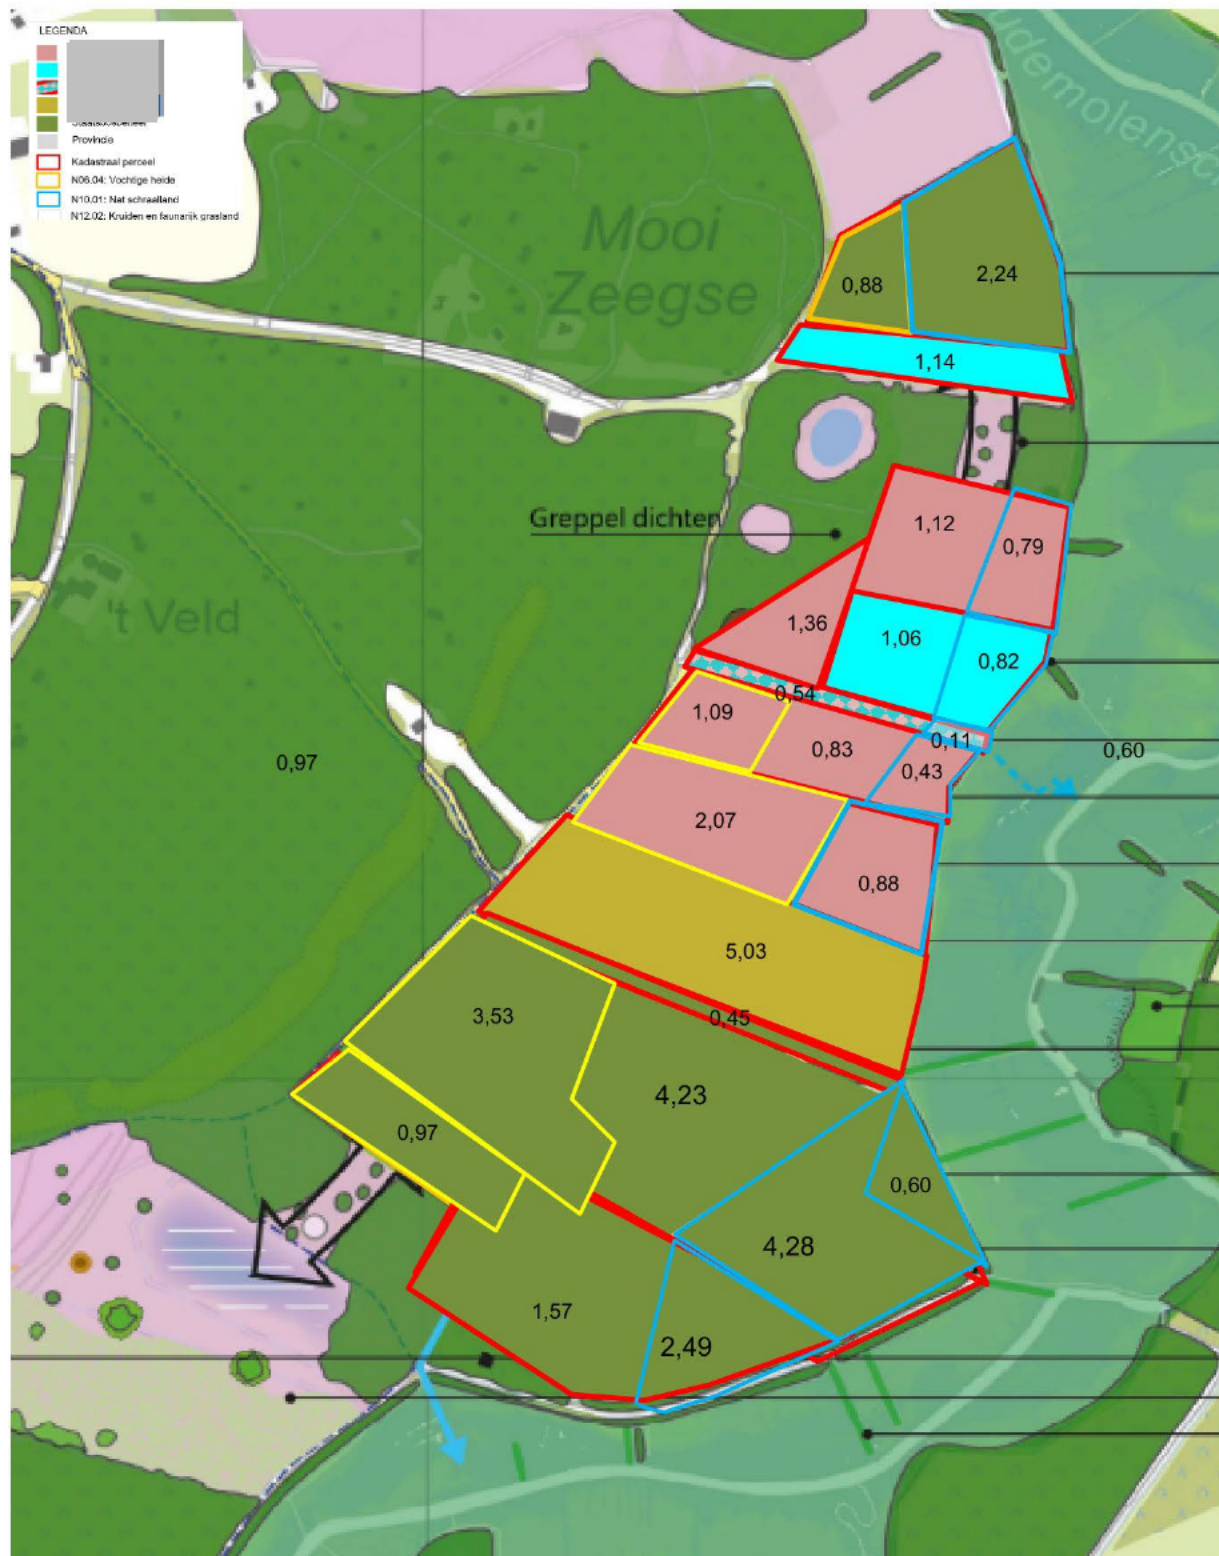

### 1. percelen met Kadastrale Nummers

Kadastraal nummer , oppervlakte en eigenaar

### 2. Kaart met natuurdoeltype en oppervlaktes (geen compensatie in grond)

KAART MET percelen met natuurdoeltype en oppervlakte en eigenaren (COMPENSATIE IN GROND)

## LEGENDA

	
	
	 & 
	
	Staatsbosbeheer
	Provincie
	Kadastraal perceel
	N06.04: Vochtige heide
	N10.01: Nat schraalland
	N12.02: Kruiden en faunarijk grasland