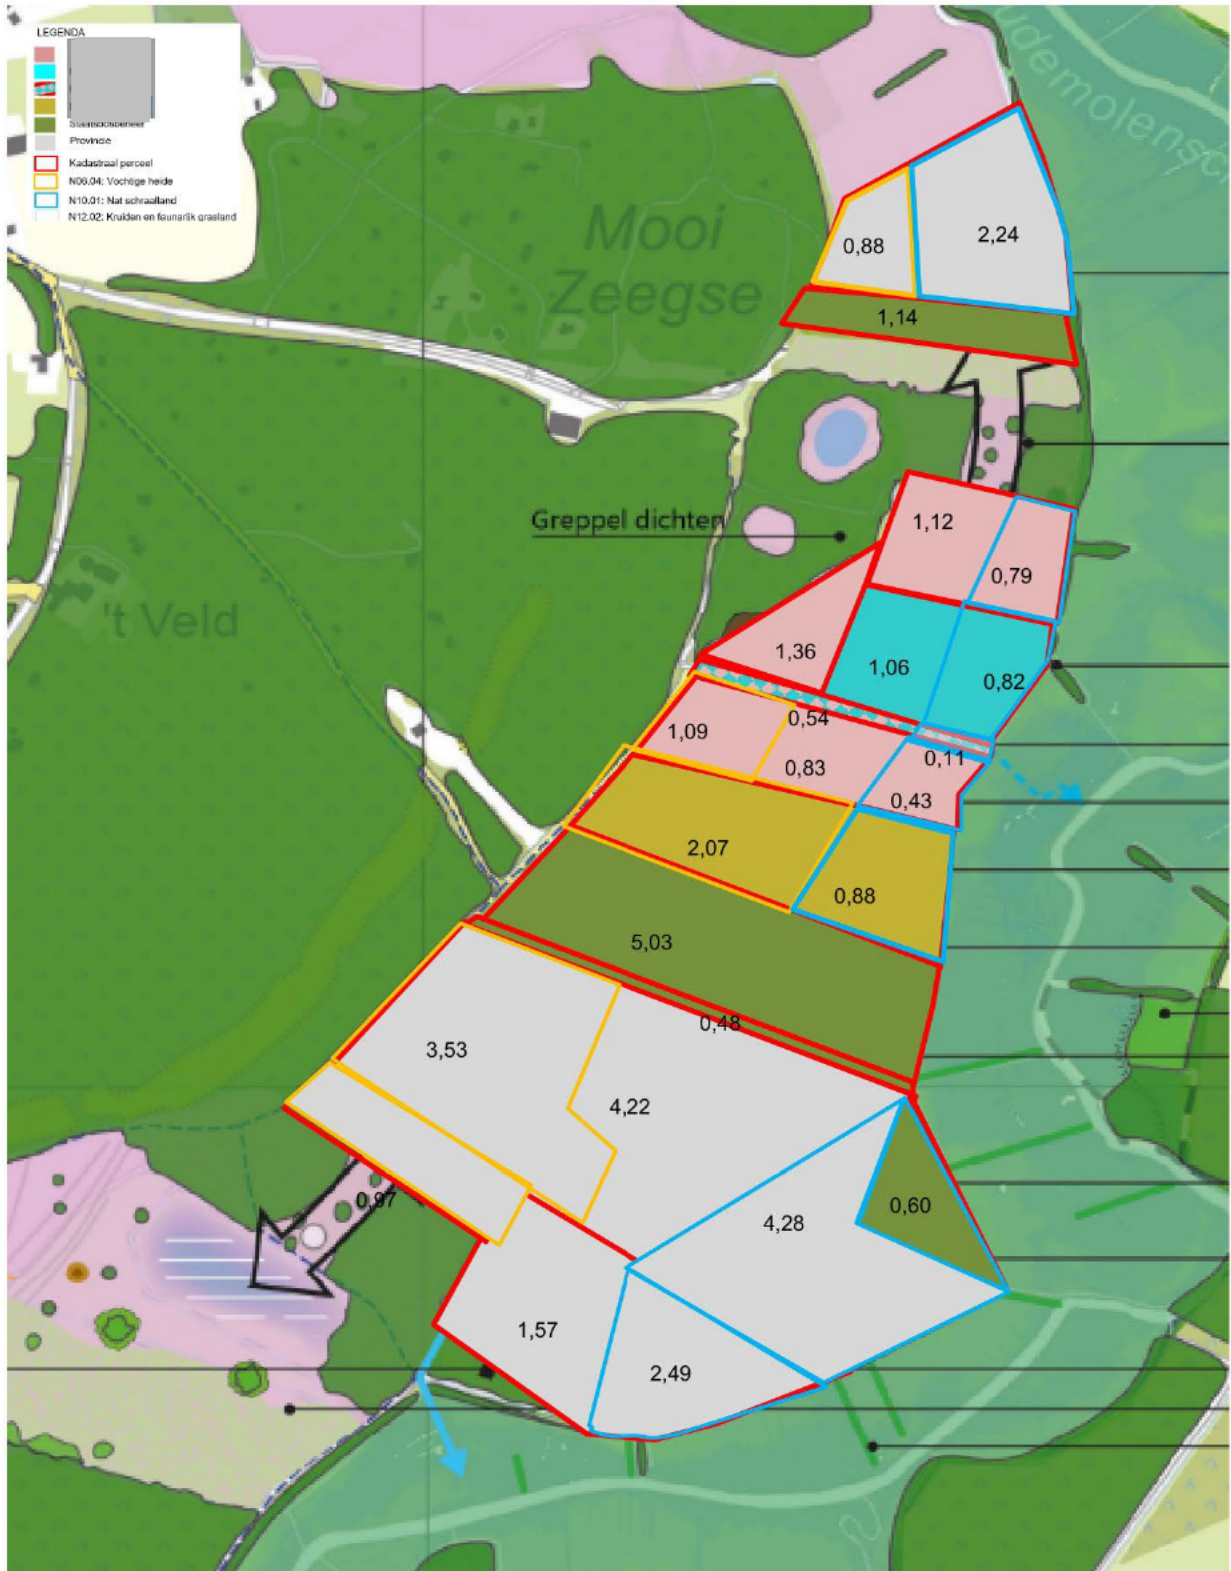

### 1. percelen met Kadastrale Nummers

Kadastraal nummer , oppervlakte en eigenaar

### 2. Kaart met natuurdoeltype en oppervlaktes (geen compensatie in grond)

KAART MET percelen met natuurdoeltype en oppervlakte en eigenaren (COMPENSATIE IN GROND)

## LEGENDA

	
	
	 & 
	
	Staatsbosbeheer
	Provincie
	Kadastraal perceel
	N06.04: Vochtige heide
	N10.01: Nat schraalland
	N12.02: Kruiden en faunarijk grasland