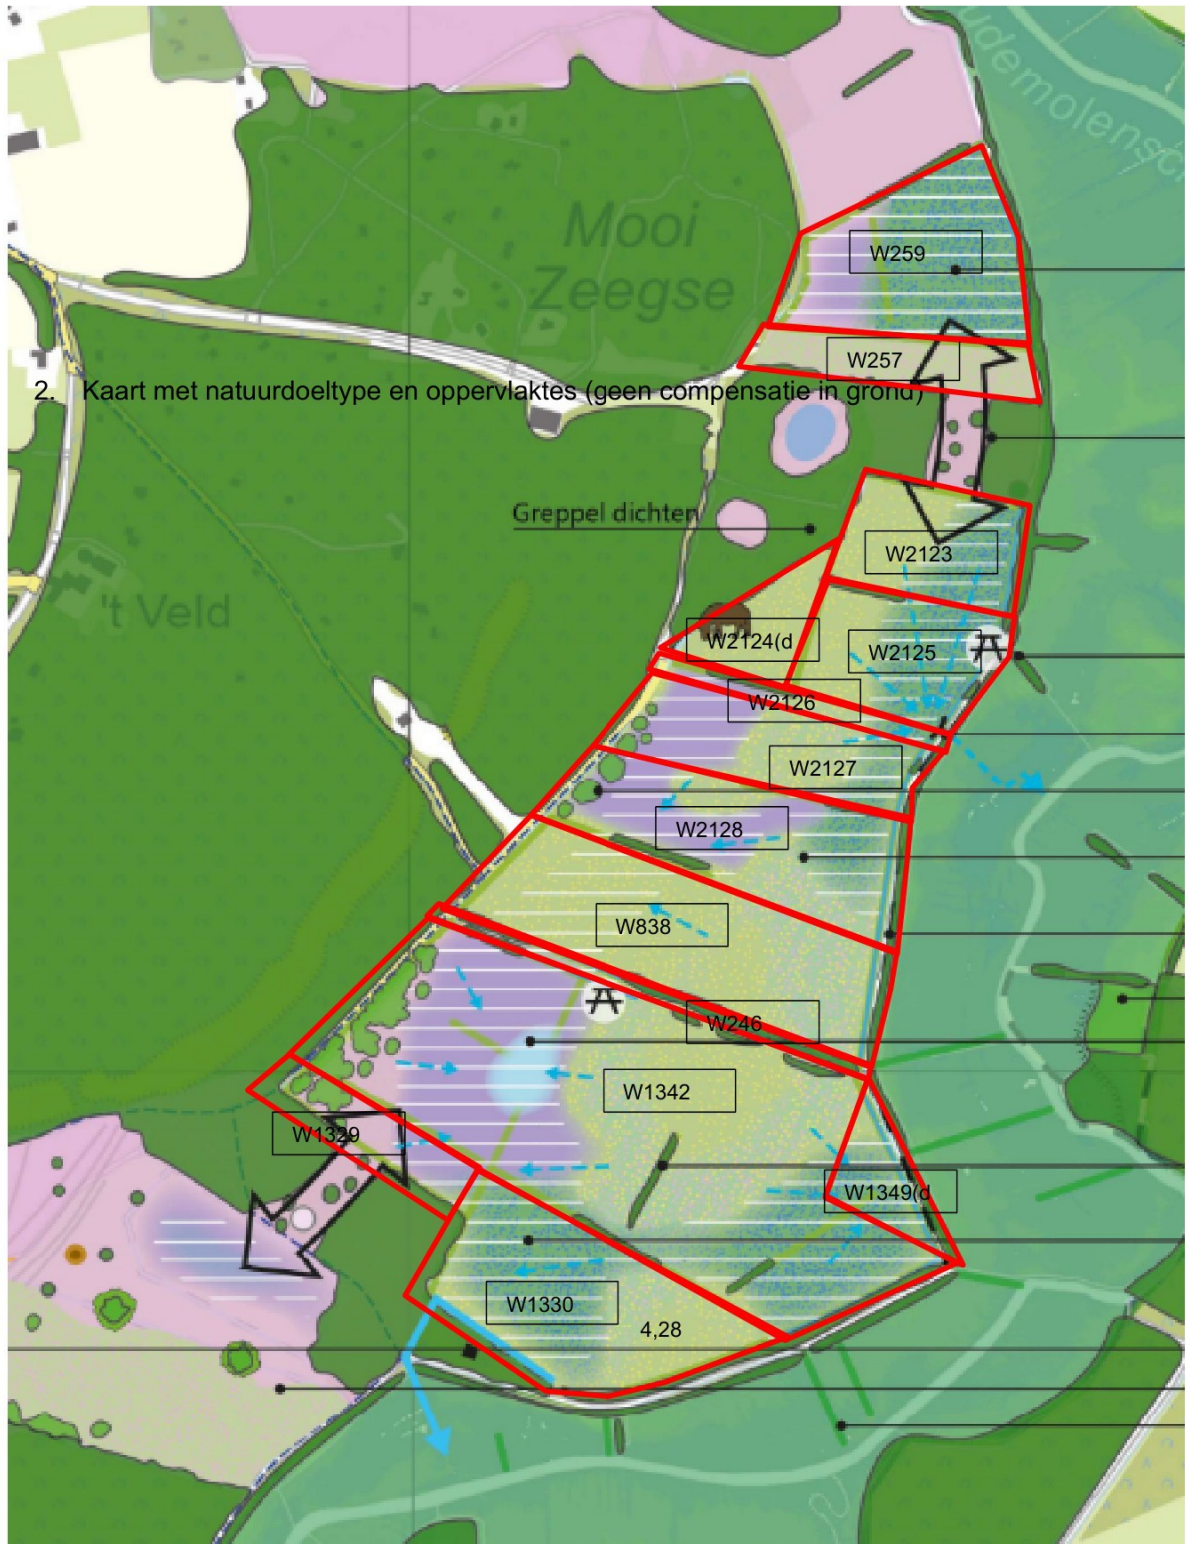

### 1. percelen met Kadastrale Nummers

Kadastraal nummer , oppervlakte en eigenaar

### 2. Kaart met natuurdoeltype en oppervlaktes (geen compensatie in grond)

KAART MET percelen met natuurdoeltype en oppervlakte en eigenaren (COMPENSATIE IN GROND)

## LEGENDA

	
	
	 & 
	
	Staatsbosbeheer
	Provincie
	Kadastraal perceel
	N06.04: Vochtige heide
	N10.01: Nat schraalland
	N12.02: Kruiden en faunarijk grasland