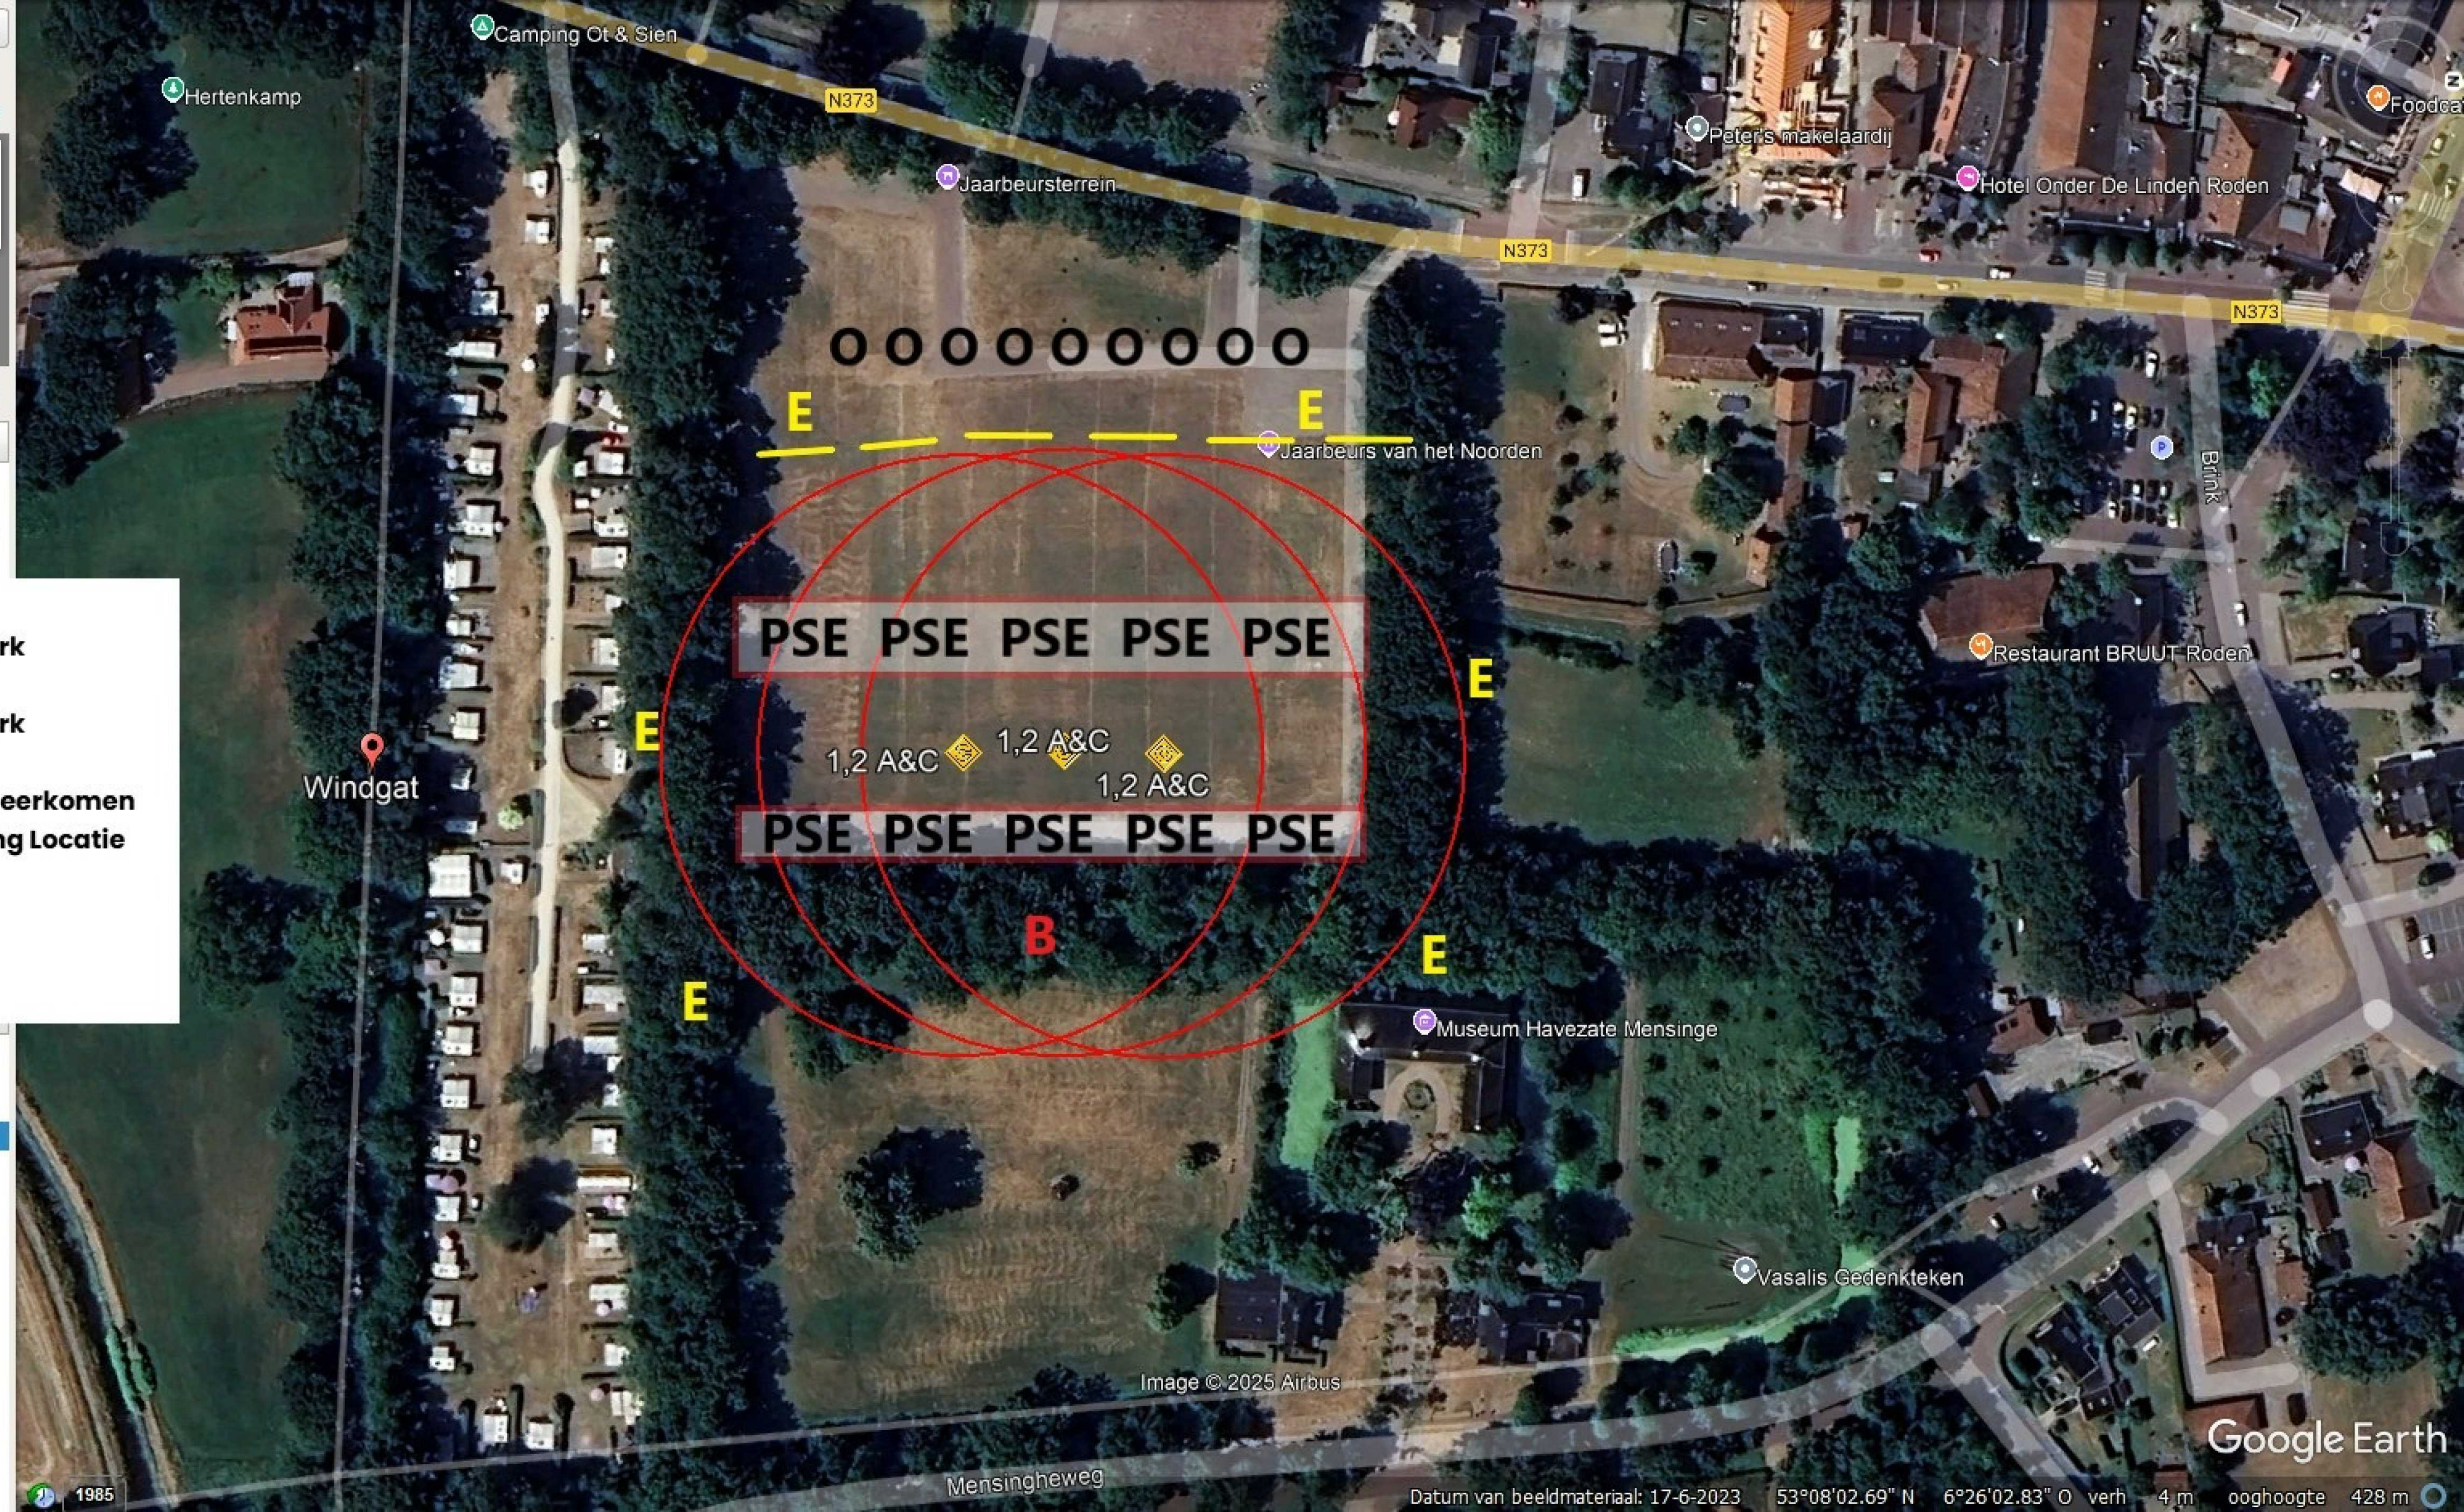

Tijdelijke plaatsen

1,2 A&C

Radius 60M

1,2 A&C

Radius 60M

1,2 A&C

Radius 60M

Radius 60M

Radius 60M

Radius 60M

Lagen

Primaire database

Aankondigingen

Grenzen en labels

Plaatsen

Foto's

Google Earth

Datum van beeldmateriaal: 17-6-2023 53°08'02.69" N 6°26'02.83" O verh 4 m ooghoogte 428 m