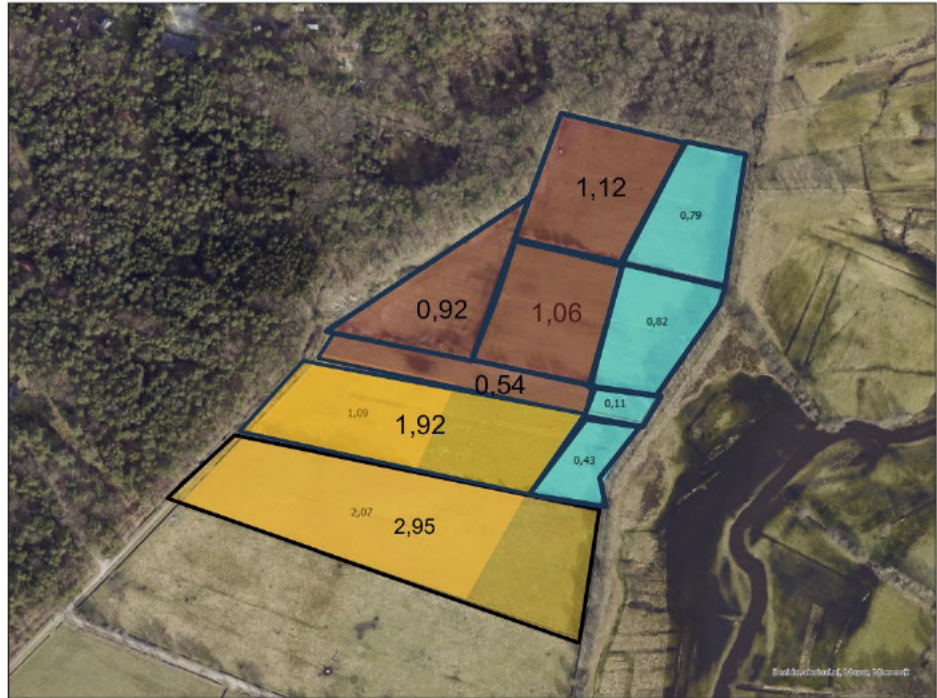

Roodzanden te taxeren percelen

ambitietype
2025

Roodzanden eigendommen

Ambitietype

Nat schraalland N10.01

Vochtige heide N06.04

Kruiden en faunarijk
grasland N12.02

0 25 50 100Meters

Roodzanden eigenaren

Roodzanden eigendommen

Eigenaar

0 25 50 100Meters

XA