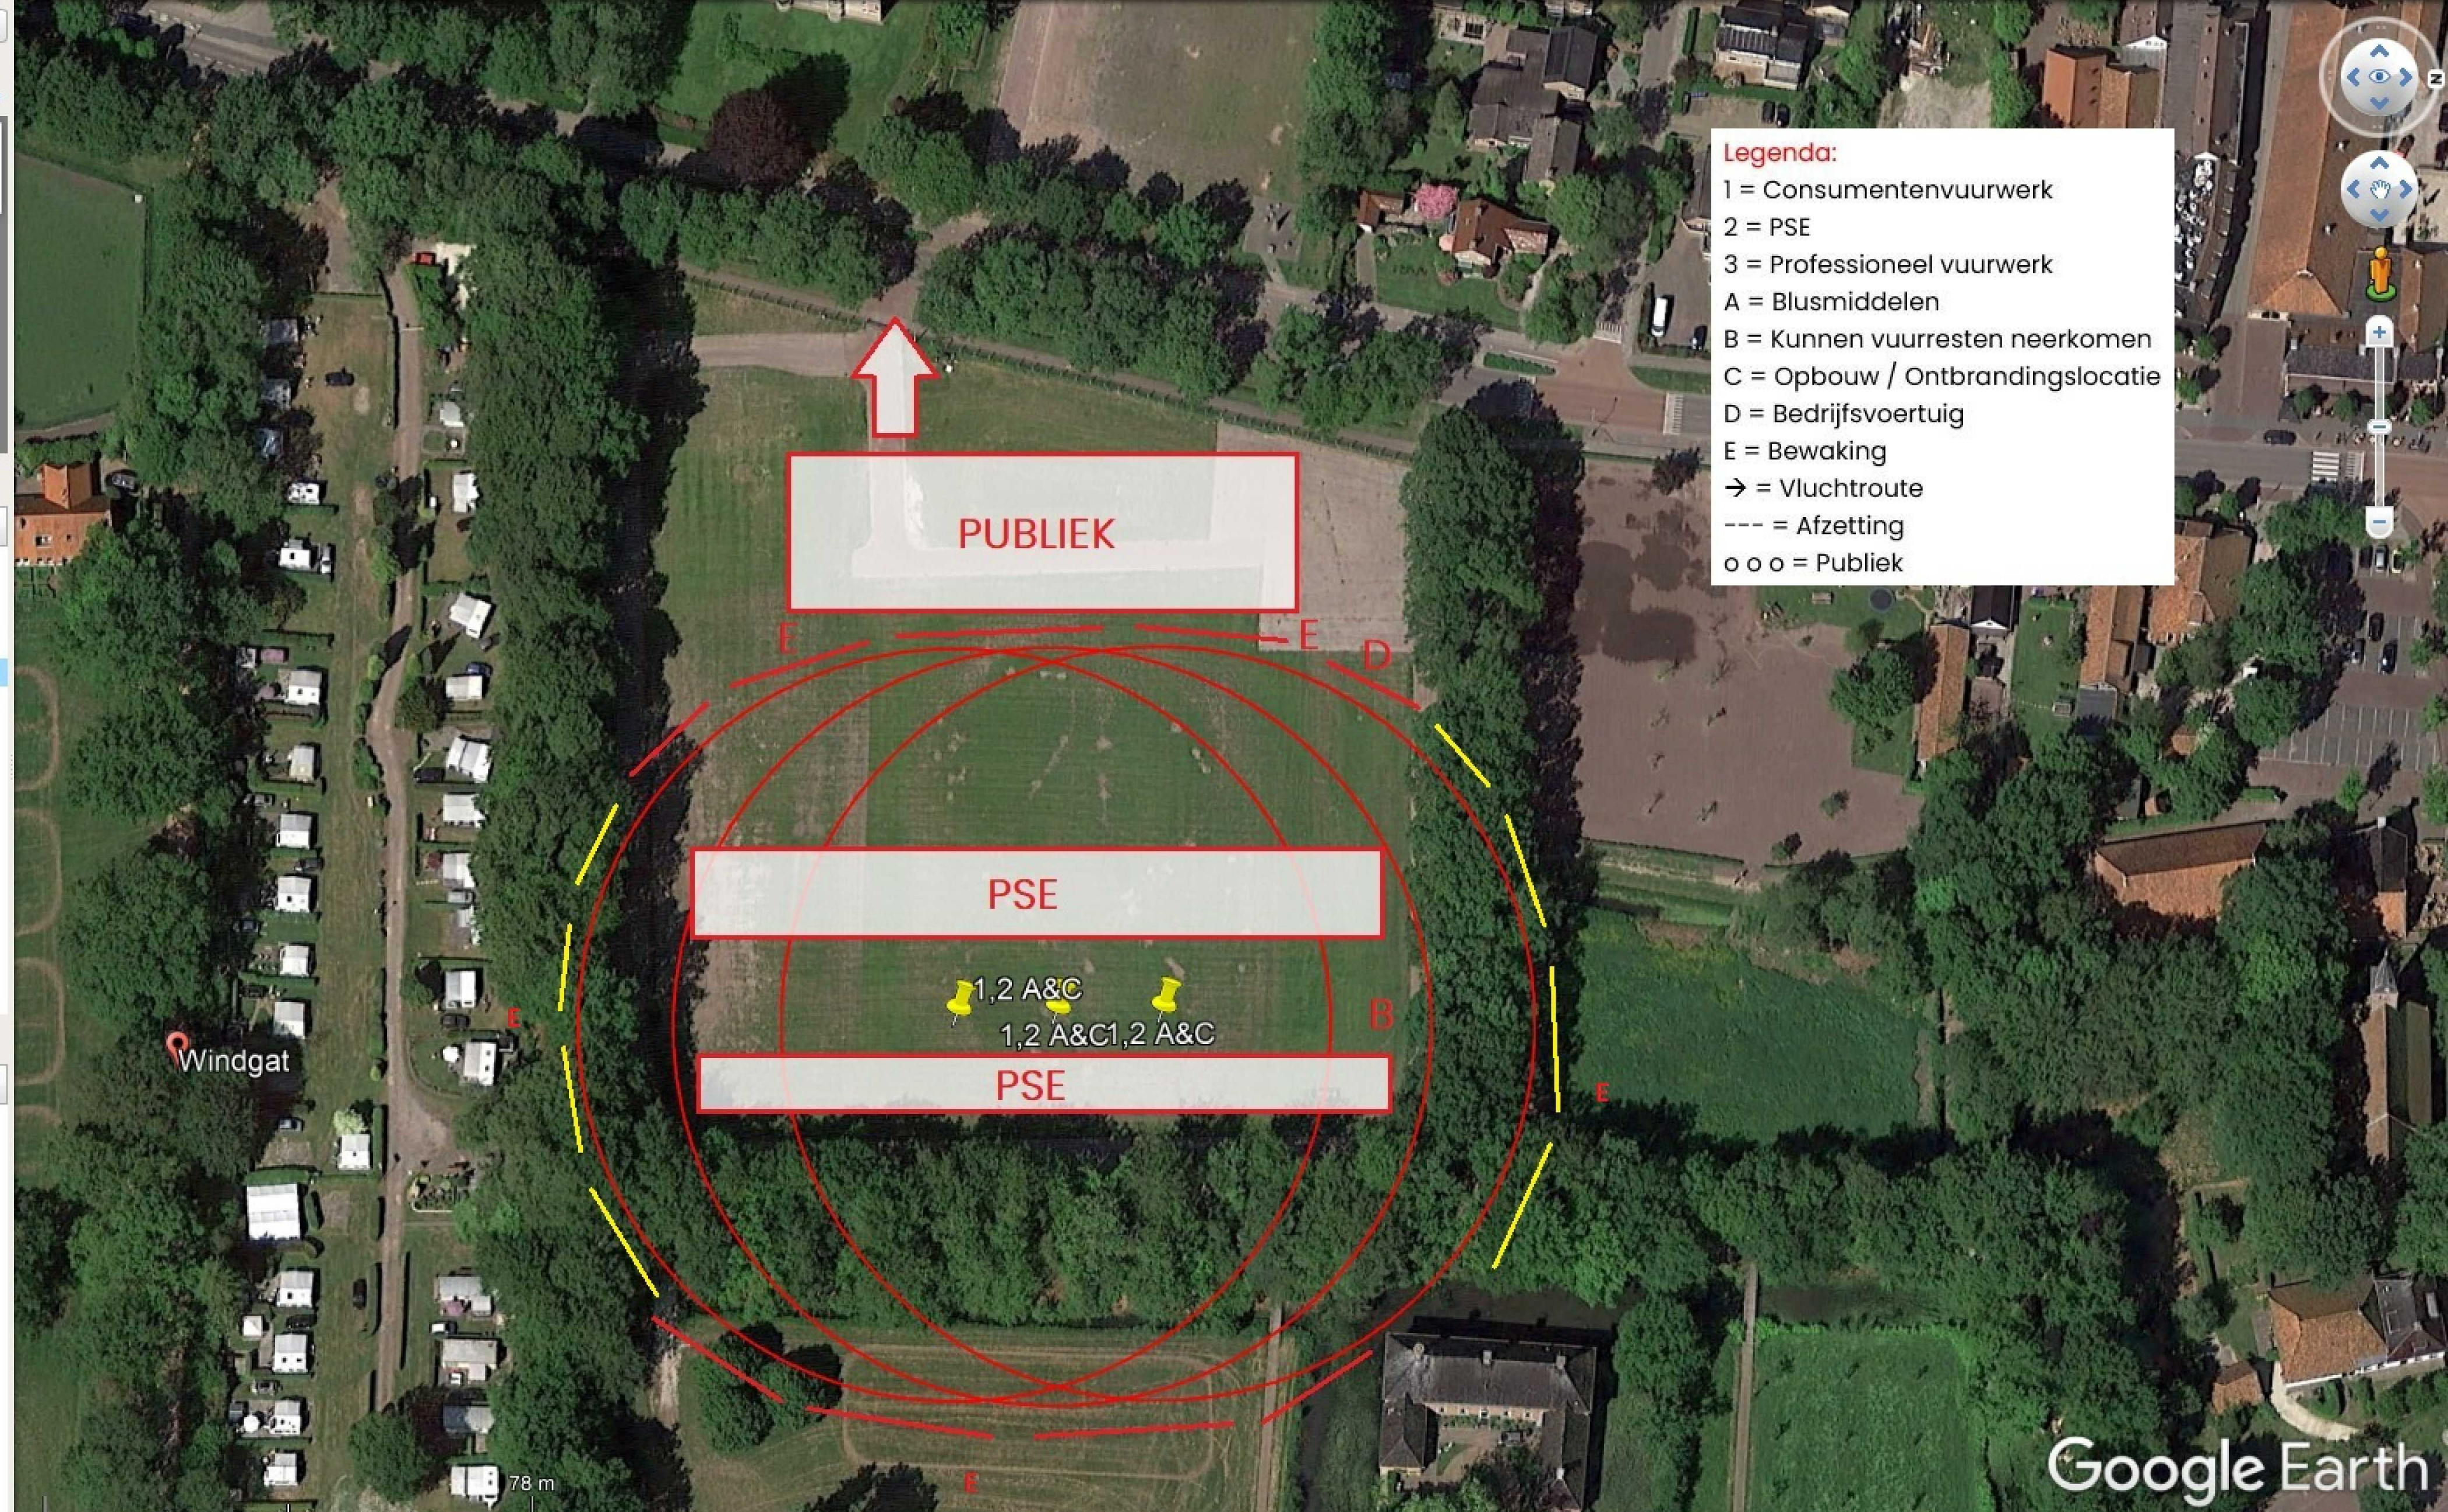

📍 Windgat

📄 🖨️ ✕

- ✓ Mij plaatsen
- ✓ 1,2 A&C
- ▼ Tijdelijke plaatsen
- ✓ 60m
- ✓ 1,2 A&C
- ✓ 60m
- ✓ 1,2 A&C
- ✓ 60m

- Primaire database
- Aankondigingen
- Grenzen en labels
- Plaatsen
- Foto's
- Wegen
- 3D-gebouwen
- Weer
- Galerij
- Meer
- Terrein

Legenda:

- 1 = Consumentenvuurwerk
- 2 = PSE
- 3 = Professioneel vuurwerk
- A = Blusmiddelen
- B = Kunnen vuurresten neerkomen
- C = Opbouw / Ontbrandingslocatie
- D = Bedrijfsvoertuig
- E = Bewaking
- = Vluchtroute
- = Afzetting
- o o o = Publiek