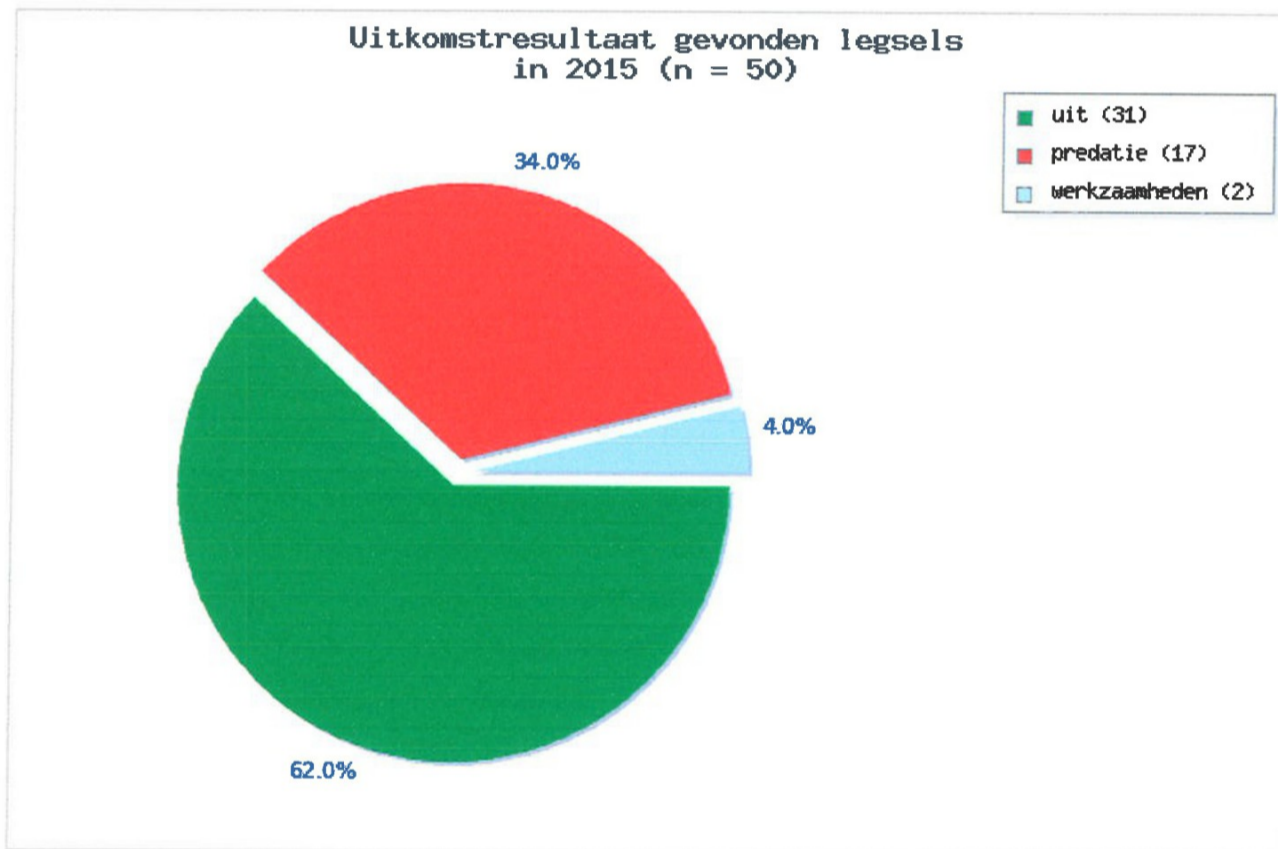

Jaar: | Gebied: {alle gebieden}

Grafiek uitkomstresultaat gevonden legsels

groepsniveau: DR45

Selectie - 2016, groep: DR45 Gasteren Anderen | terug naar grafiek-keuze scherm

Jaar: | Gebied: {alle gebieden}

Grafiek uitkomstresultaat gevonden legsels

groepsniveau: DR45

Selectie - 2015, groep: DR45 Gasteren Anderen | terug naar grafiek-keuze scherm

Jaar: | Gebied: {alle gebieden}

**Grafiek uitkomstresultaat gevonden legsels**