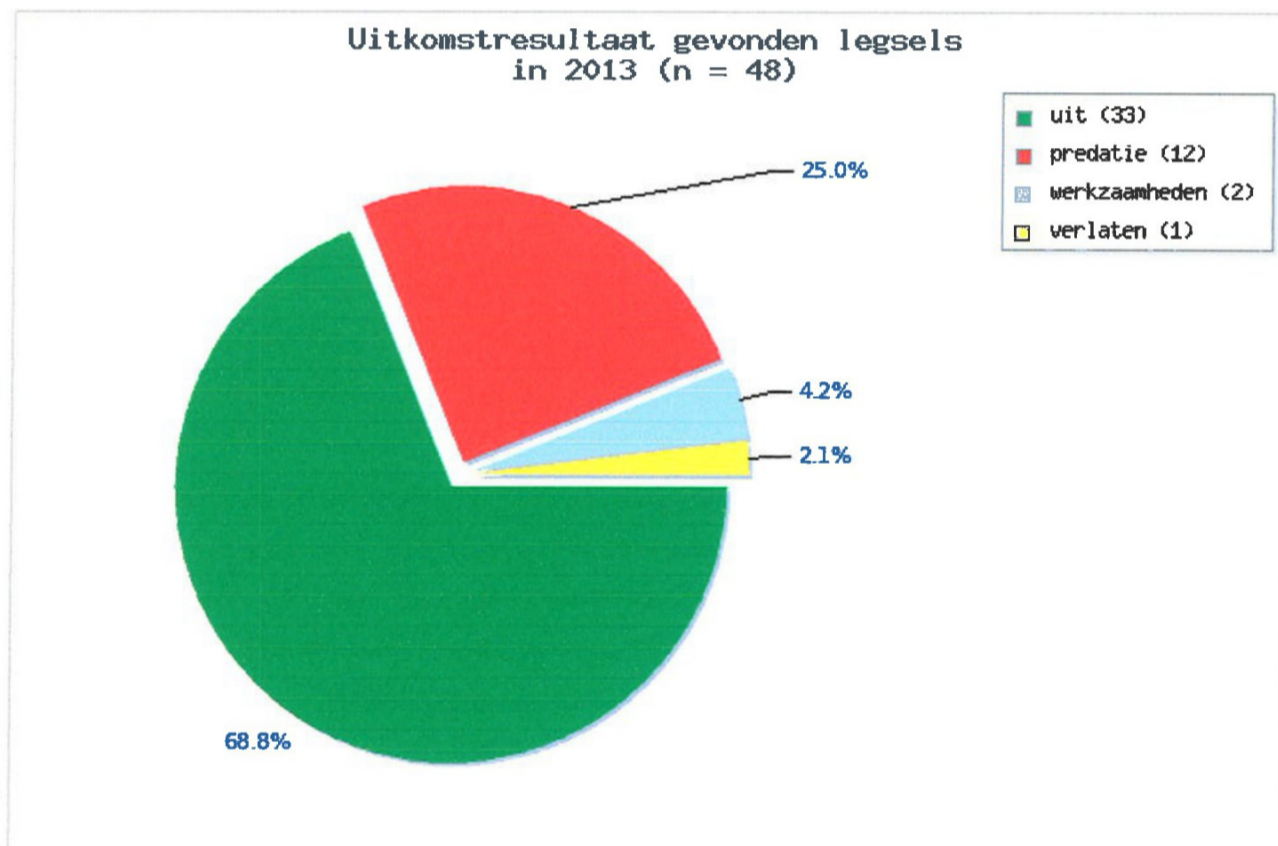

Jaar: | Gebied: {alle gebieden}

Grafiek uitkomstresultaat gevonden legsels

groepsniveau: DR45

Selectie - 2016, groep: DR45 Gasteren Anderen | terug naar grafiek-keuze scherm

Jaar: | Gebied: {alle gebieden}

Grafiek uitkomstresultaat gevonden legsels

groepsniveau: DR45

Selectie - 2015, groep: DR45 Gasteren Anderen | terug naar grafiek-keuze scherm

Jaar: | Gebied: {alle gebieden}

**Grafiek uitkomstresultaat gevonden legsels**