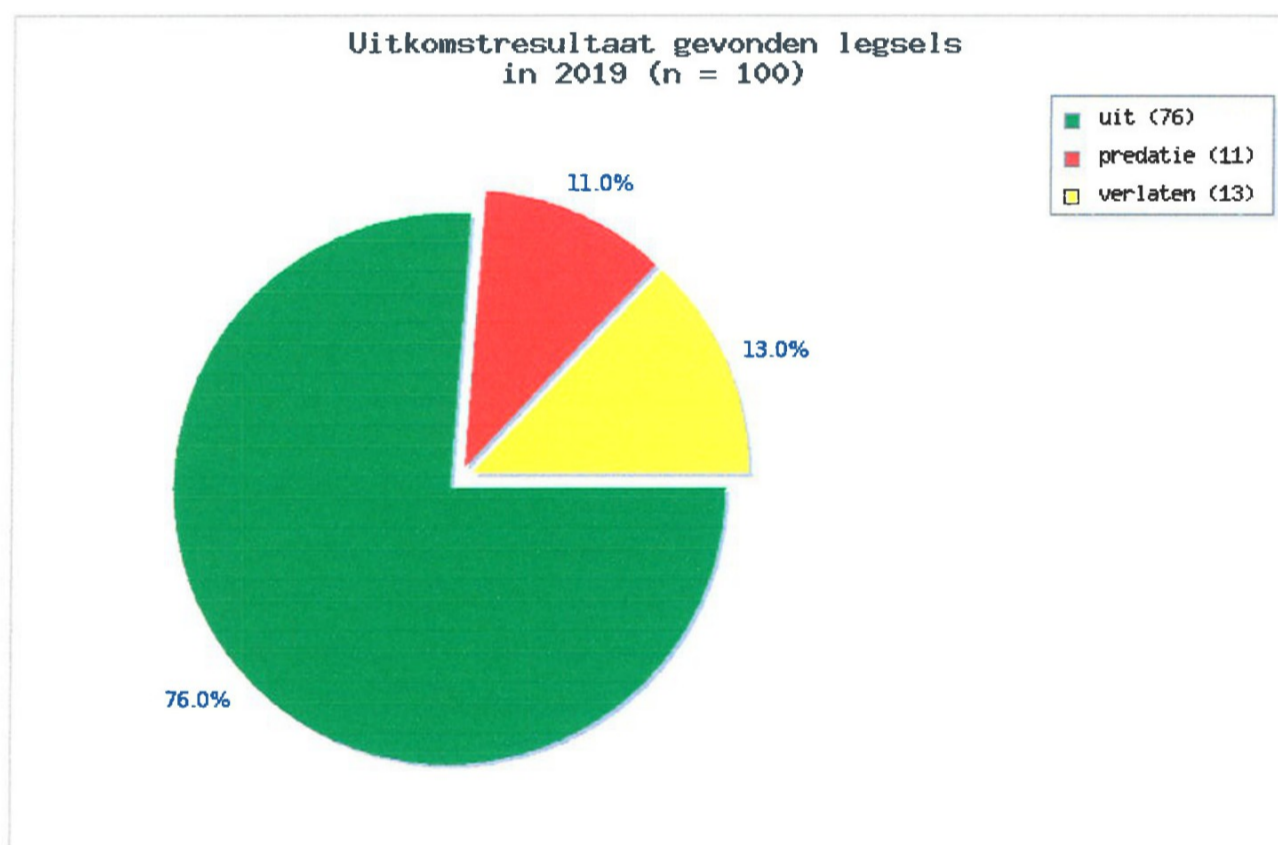

Grafiek uitkomstresultaat gevonden legsels

groepsniveau: DR45

Selectie - 2019, groep: DR45 Gasteren Anderen | [terug naar grafiek-keuze scherm](#)

Jaar: | Gebied: {alle gebieden}