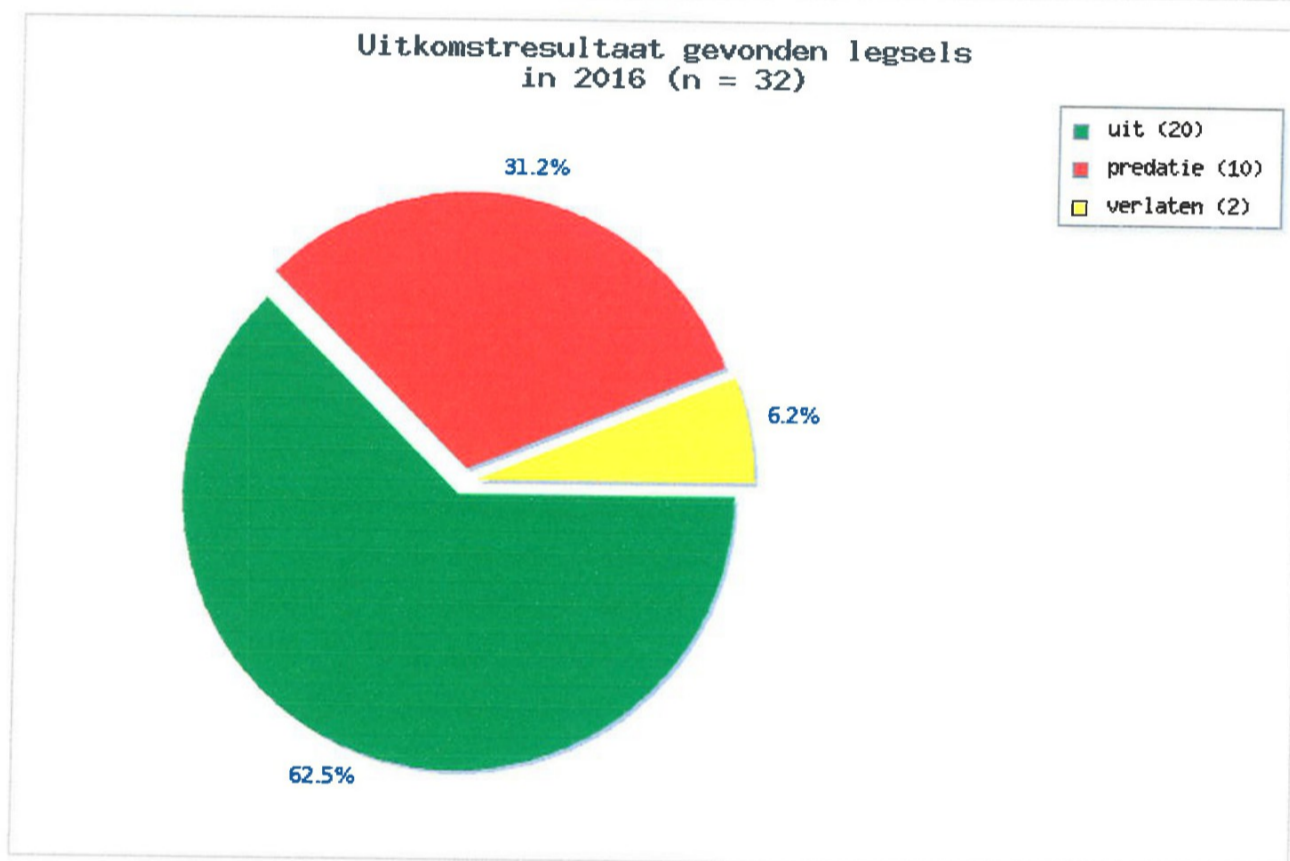

Jaar: | Gebied: {alle gebieden}

Grafiek uitkomstresultaat gevonden legsels

groepsniveau: DR45

Selectie - 2016, groep: DR45 Gasteren Anderen | terug naar grafiek-keuze scherm

Jaar: | Gebied: {alle gebieden}