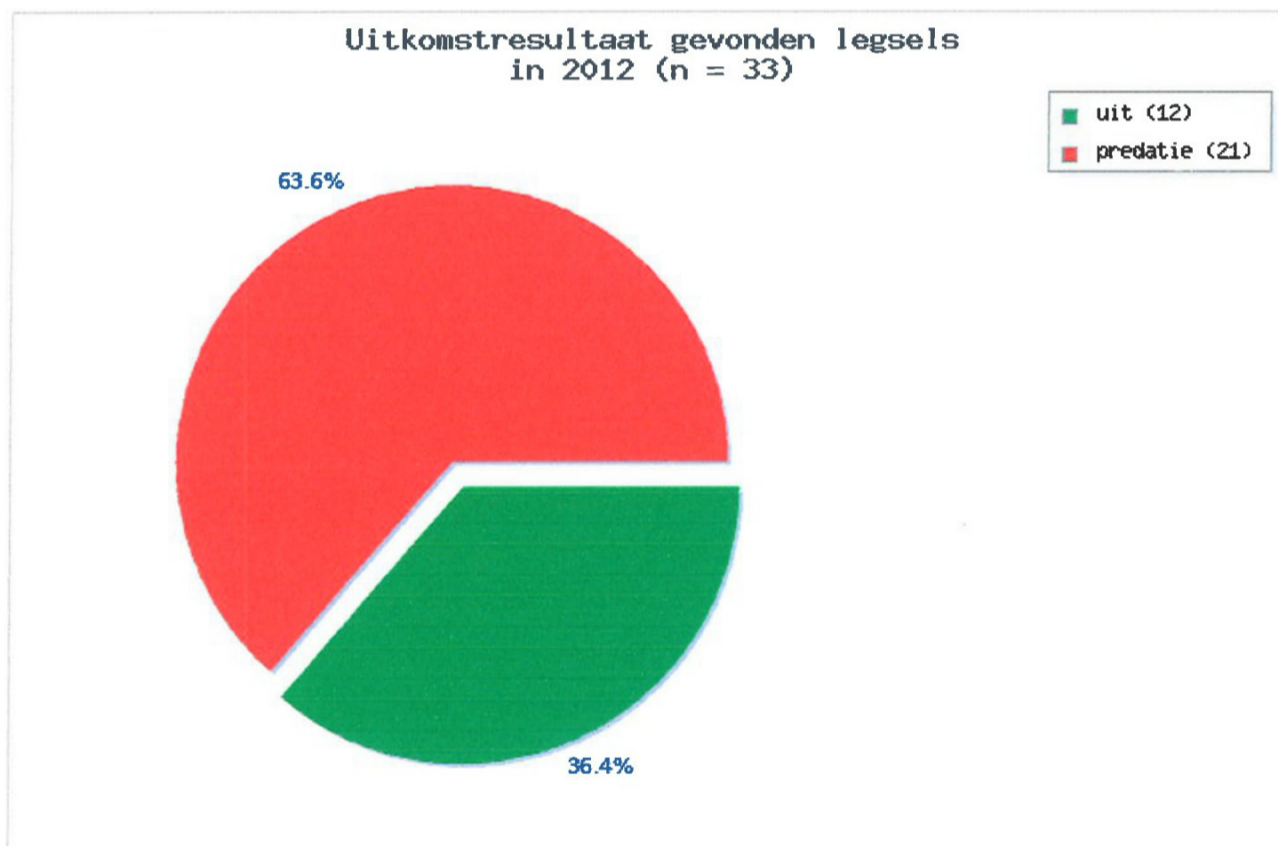

Grafiek uitkomstresultaat gevonden legsels

groepsniveau: DR45

Selectie - 2015, groep: DR45 Gasteren Anderen | terug naar grafiek-keuze scherm

Jaar: | Gebied: {alle gebieden}

**Grafiek uitkomstresultaat gevonden legsels**