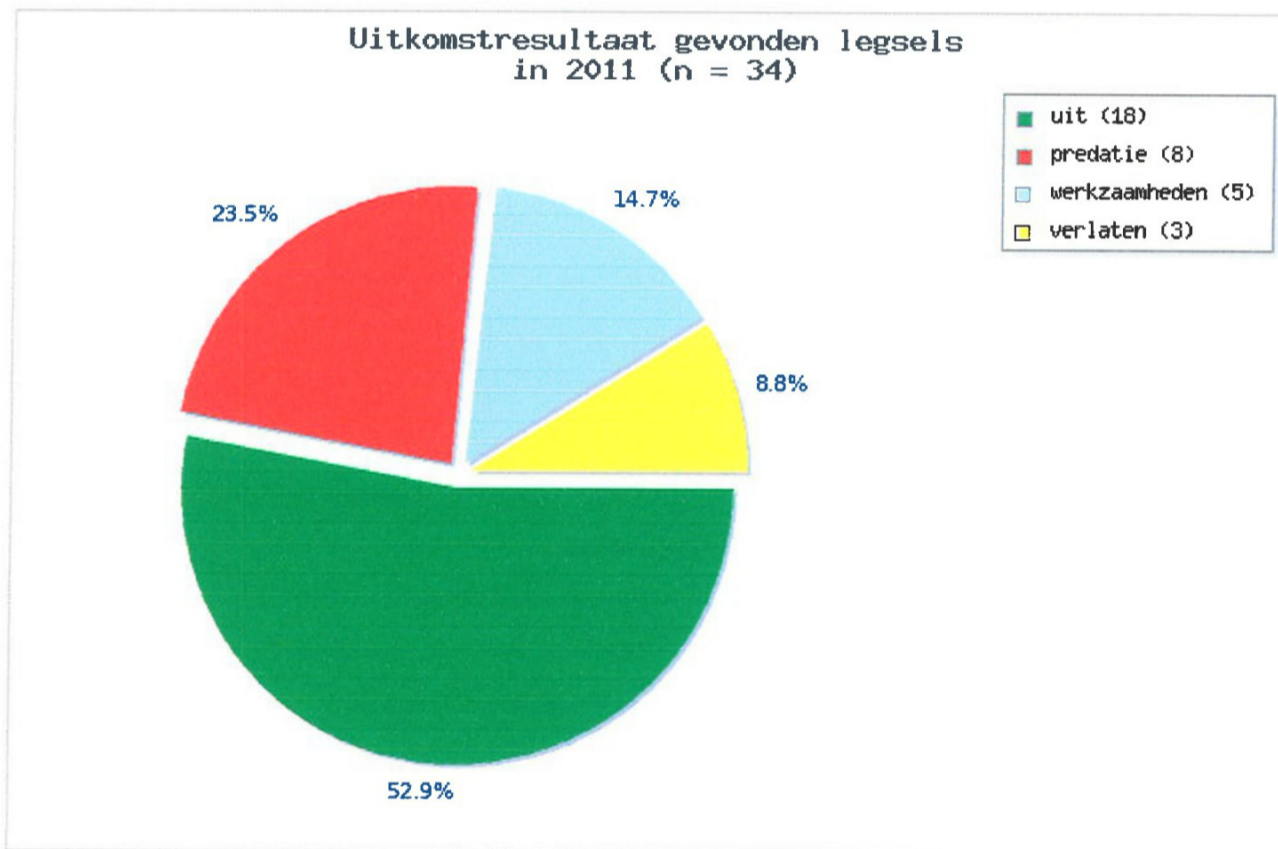

Grafiek uitkomstresultaat gevonden legsels

groepsniveau: DR45

Selectie - 2011, groep: DR45 Gasteren Anderen | terug naar grafiek-keuze scherm

Jaar: | Gebied: {alle gebieden}