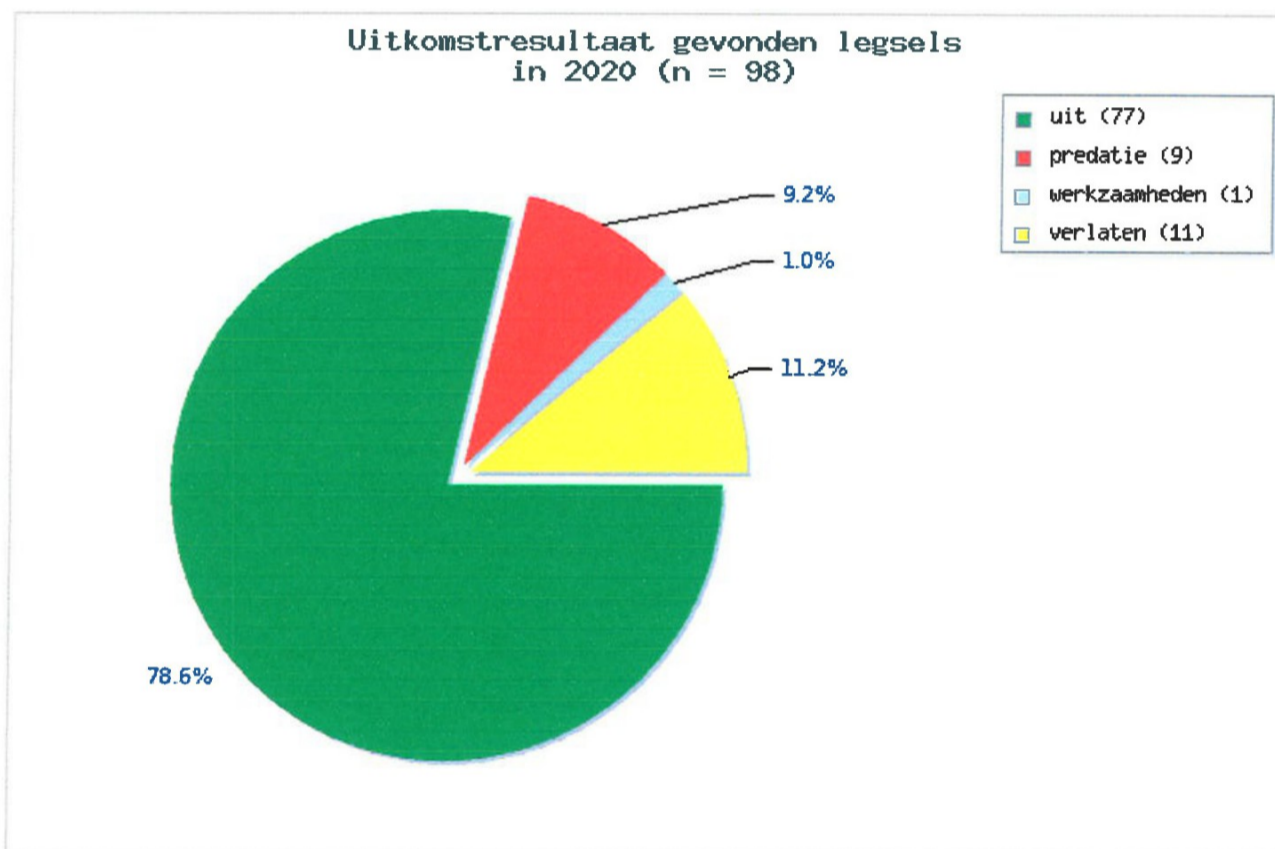

Grafiek uitkomstresultaat gevonden legsels

groepsniveau: DR45

Selectie - 2020, groep: DR45 Gasteren Anderen | [terug naar grafiek-keuze scherm](#)

Jaar: | Gebied: {alle gebieden}

Grafiek uitkomstresultaat gevonden legsels