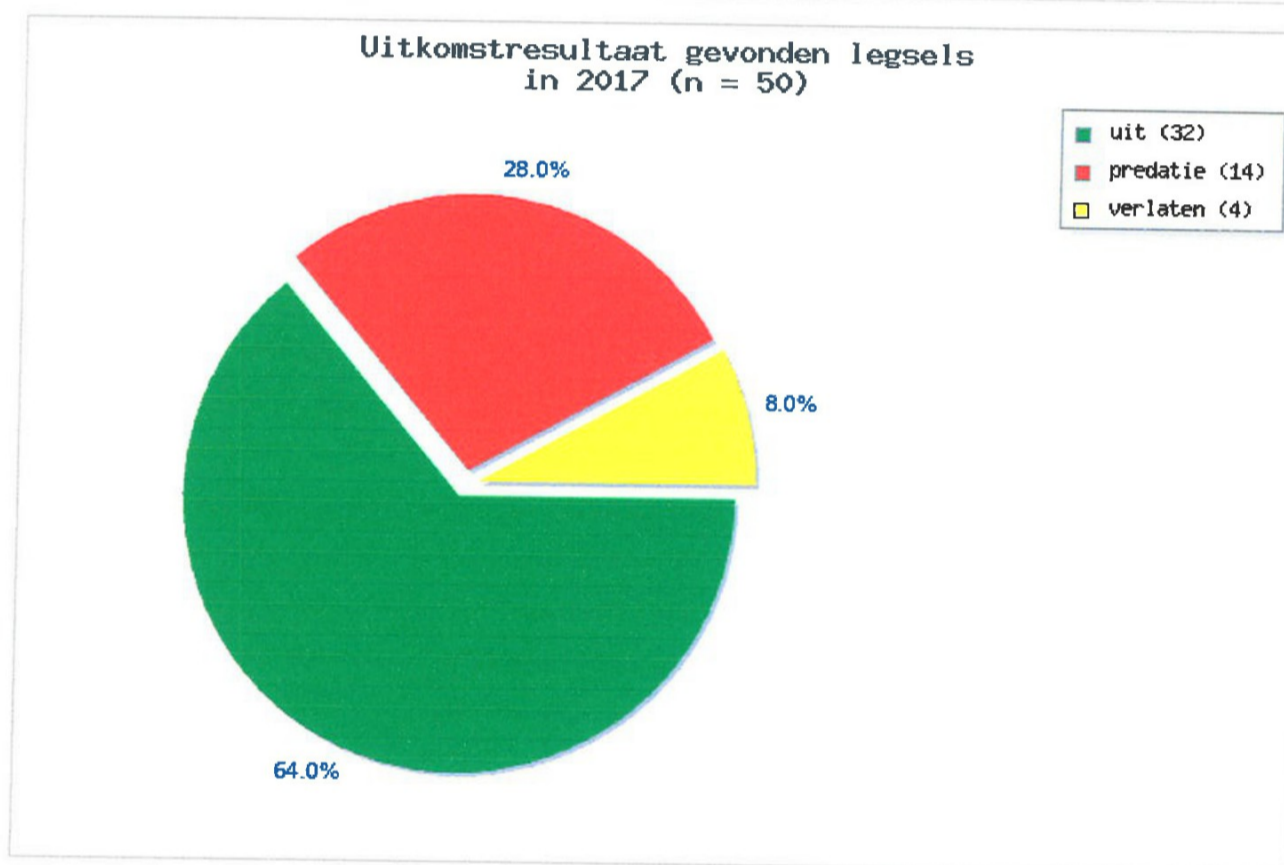

Grafiek uitkomstresultaat gevonden legsels

groepsniveau: DR45

Selectie - 2017, groep: DR45 Gasteren Anderen | terug naar grafiek-keuze scherm

Jaar: | Gebied: {alle gebieden}